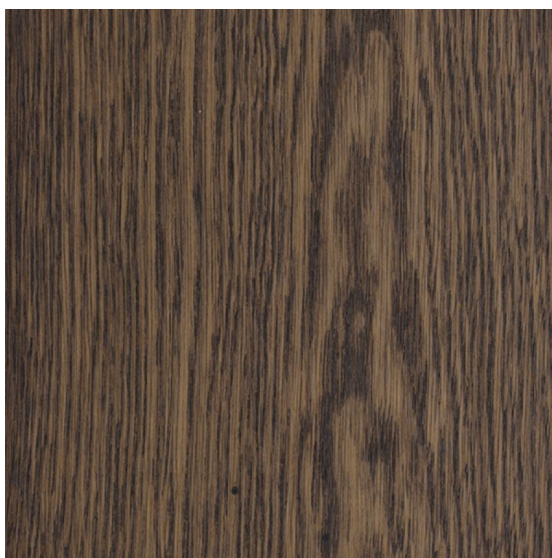

## Инженерный паркет Bolefloor Curv8 Дуб Narmada

**Производитель:** BOLEFLOOR  
**Код товара:** Инженерный паркет Bolefloor Curv8 Дуб Narmada  
**Артикул:** 1723-30  
**Страна производства:** Голландия  
**Коллекция:** Curv8  
**Размеры:** 1800x142-235x11,7 мм  
**Порода дерева:** Дуб  
**Селекция:** Рустик, натур, селект (по выбору заказчика)  
**Фаска:** Да  
**Тип покрытия:** Без покрытия  
**Соединение:** Шип/паз  
**Толщина верхнего слоя:** 3,2 мм  
**Твёрдость породы:** 3,7 по Бринеллю