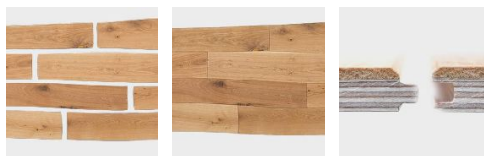

ПАРКЕТ | СТЕНОВЫЕ ПАНЕЛИ | ДВЕРИ

Инженерная доска Volefloor Curv8 Дуб Prut

Производитель: BOLEFLOOR
Код товара: Инженерный паркет Volefloor Curv8 Дуб Prut
Артикул: 1723-33
Страна производства: Голландия
Коллекция: Curv8
Размеры: 1800x142-235x11,7 мм
Порода дерева: Дуб
Селекция: Рустик, натур, селект (по выбору заказчика)
Фаска: Да
Тип покрытия: Без покрытия
Соединение: Шип/паз
Толщина верхнего слоя: 3,2 мм
Твёрдость породы: 3,7 по Бринеллю