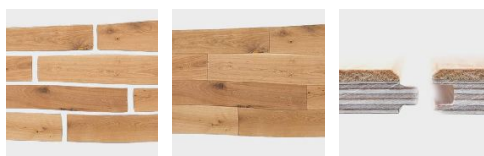

ПАРКЕТ | СТЕНОВЫЕ ПАНЕЛИ | ДВЕРИ

Инженерный паркет Bolefloor Curv8 Дуб Rio Dulce

Производитель: BOLEFLOOR
Код товара: Инженерный паркет Bolefloor Curv8 Дуб Rio Dulce
Артикул: 1723-35
Страна производства: Голландия
Коллекция: Curv8
Размеры: 1800x142-235x11,7 мм
Порода дерева: Дуб
Селекция: Рустик, натур, селект (по выбору заказчика)
Фаска: Да
Тип покрытия: Без покрытия
Соединение: Шип/паз
Толщина верхнего слоя: 3,2 мм
Твёрдость породы: 3,7 по Бринеллю