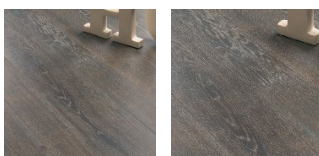

ПАРКЕТ | СТЕНОВЫЕ ПАНЕЛИ | ДВЕРИ

Инженерный паркет Woodco Alpen Parkett Timeless Voyage Гама

Производитель: WOODCO
Код товара: Woodco Alpen Parkett Timeless Voyage Гама
Артикул: WDC-283
Страна производства: Италия
Коллекция: Alpen Parkett Timeless Voyage
Размеры: 1600-2200x150-190-220x14 мм
Дизайн: Ручная обработка поверхности
Порода дерева: Дуб
Селекция: Рустик, натур, селект (по выбору заказчика)
Фаска: С фаской
Тип покрытия: Матовый лак
Соединение: Шип/паз
Толщина верхнего слоя: 3,7 мм
Тип поверхности: Полуматовая
Твёрдость породы: 3,7 по Бринеллю