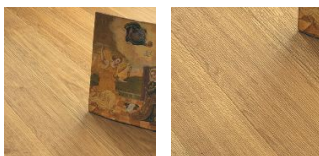

ПАРКЕТ | СТЕНОВЫЕ ПАНЕЛИ | ДВЕРИ

Инженерный паркет Woodco Alpen Parkett Timeless Emotion Ариэль

Производитель: WOODCO
Код товара: Woodco Alpen Parkett Timeless Emotion Ариэль
Артикул: WDC-290
Страна производства: Италия
Коллекция: Alpen Parkett Timeless Emotion
Размеры: 1600-2200x150-190-220x14 мм
Дизайн: Ручная обработка поверхности
Порода дерева: Дуб
Селекция: Рустик, натур, селект (по выбору заказчика)
Фаска: С фаской
Тип покрытия: Масло или воск (по выбору заказчика)
Соединение: Шип/паз
Толщина верхнего слоя: 3,7 мм
Тип поверхности: Полуматовая, прессованная
Твёрдость породы: 3,7 по Бринеллю