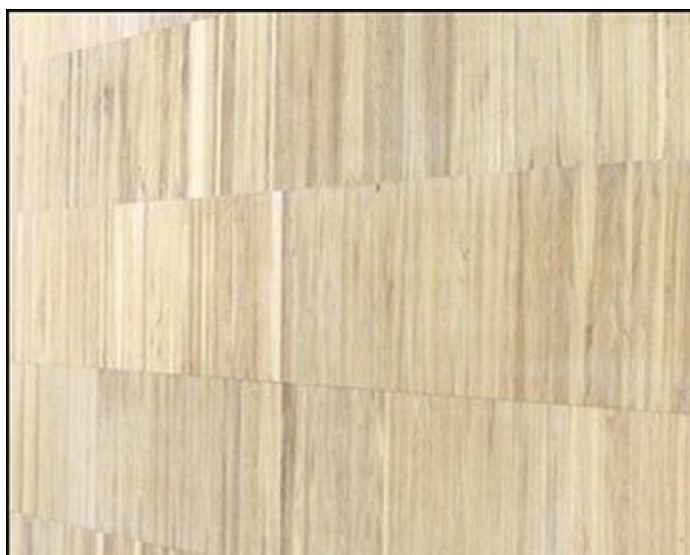

ПАРКЕТ | СТЕНОВЫЕ ПАНЕЛИ | ДВЕРИ

Инженерный паркет Woodco Industrialtime Monolith Дуб кварцевый

Производитель: WOODCO
Код товара: Woodco Industrialtime Monolith Дуб кварцевый
Артикул: WDC-292
Страна производства: Италия
Коллекция: Industrialtime Monolith
Размеры: 600-1000x200-230x15 мм
Дизайн: Индустриальный паркет
Порода дерева: Дуб
Селекция: Рустик, натур, селект (по выбору клиента)
Фаска: Без фаски
Тип покрытия: Масло
Соединение: Шип/паз
Толщина верхнего слоя: 5 мм
Использование: Для помещений с повышенной проходимостью
Тип поверхности: Матовая, полированная
Твёрдость породы: 3,7 по Бринеллю