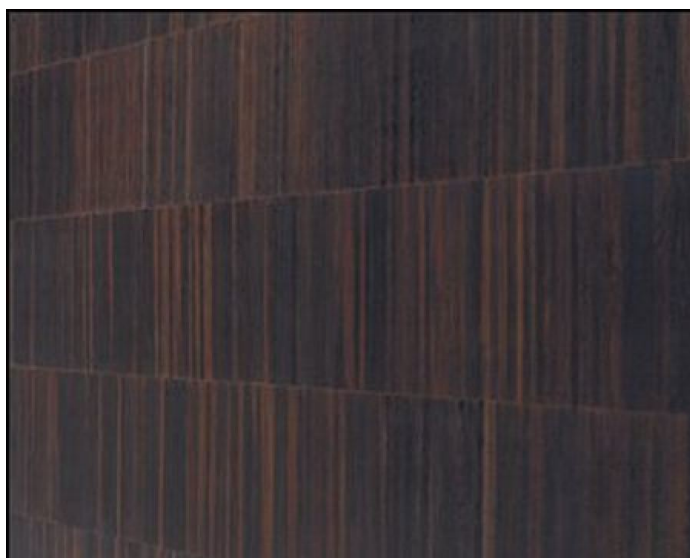

ПАРКЕТ | СТЕНОВЫЕ ПАНЕЛИ | ДВЕРИ

Инженерный паркет Woodco Industrialtime Monolith Дуб копченый

Производитель: WOODCO
Код товара: Woodco Industrialtime Monolith Дуб копченый
Артикул: WDC-294
Страна производства: Италия
Коллекция: Industrialtime Monolith
Размеры: 600-1000x200-230x15 мм
Дизайн: Индустриальный паркет
Порода дерева: Дуб
Селекция: Рустик, натур, селек (по выбору клиента)
Фаска: Без фаски
Тип покрытия: Масло
Соединение: Шип/паз
Толщина верхнего слоя: 5 мм
Использование: Для помещений с повышенной проходимостью
Тип поверхности: Матовая, полированная
Твёрдость породы: 3,7 по Бринеллю