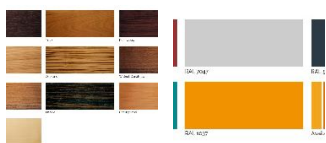

ПАРКЕТ | СТЕНОВЫЕ ПАНЕЛИ | ДВЕРИ

Межкомнатная дверь Laura Meroni Bamboo LMN-133 распашная

Производитель: LAURA MERONI

Код товара: Межкомнатная дверь Laura Meroni Bamboo LMN-133
распашная

Артикул: LMN-133

Страна производства: Италия

Коллекция: Bamboo

Размеры: Любые размеры под заказ

Материал изделия: Любая по выбору заказчика или МДФ

Тип поверхности: Шпон или окрашенная (по выбору заказчика)

КЛИЕНТСКИЙ ЦЕНТР

+7 (800) 100 83 54

Пишите нам