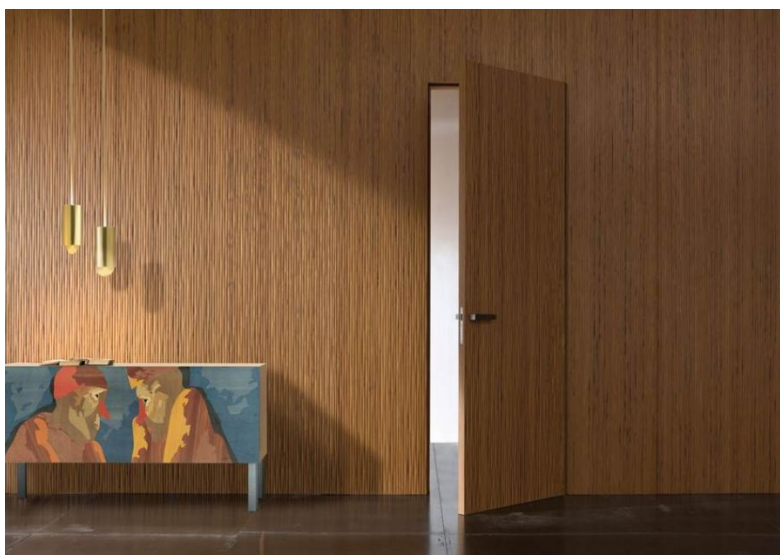

ПАРКЕТ | СТЕНОВЫЕ ПАНЕЛИ | ДВЕРИ

Межкомнатная дверь Laura Meroni Onda LMN-148 распашная

Производитель: LAURA MERONI

Код товара: Межкомнатная дверь Laura Meroni Onda LMN-148 распашная

Артикул: LMN-148

Страна производства: Италия