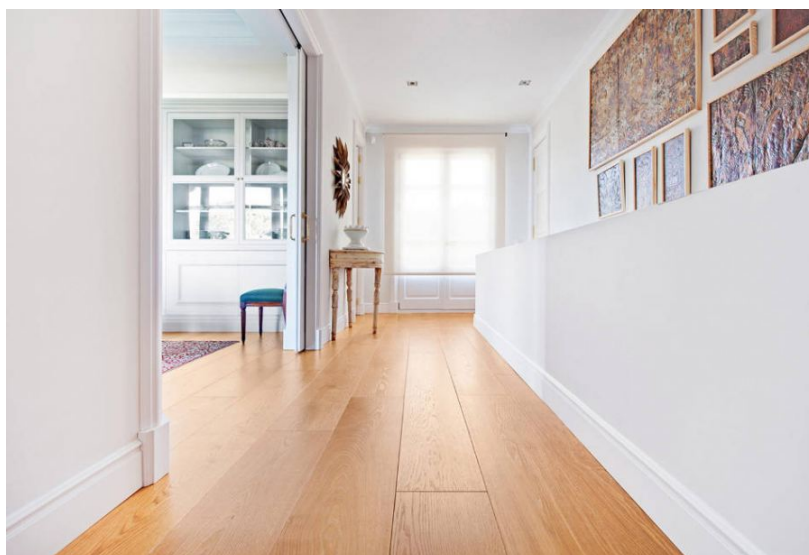

ПАРКЕТ | СТЕНОВЫЕ ПАНЕЛИ | ДВЕРИ

Инженерный паркет CP Parquet Antico Asolo Classico Дуб селект антик

Производитель: CP PARQUET
Код товара: CP Parquet Antico Asolo Classico Дуб селект антик
Артикул: CPP-213
Страна производства: Италия
Коллекция: Antico Asolo Classico
Размеры: 1200-2400x200x11 мм, 1000-1800x135x11/14 мм,
1200-2400x135/165/192x15/20 мм, 1800-2100x240/290x15/20 мм
Дизайн: Двух- или трехслойный инженерный паркет
Порода дерева: Дуб
Селекция: Рустик, натур, селект (по выбору заказчика)
Фаска: С фаской или без фаски (по выбору заказчика)
Тип покрытия: Лак
Соединение: Шип/паз
Тип поверхности: Глянцевая, брашированная
Твёрдость породы: 3,7 по Бринеллю