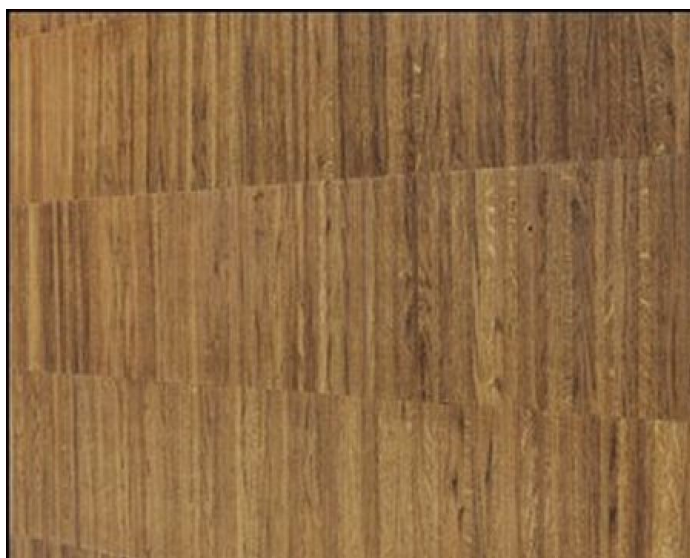

ПАРКЕТ | СТЕНОВЫЕ ПАНЕЛИ | ДВЕРИ

Инженерный паркет Woodco Industrialtime Monolith Дуб янтарный

Производитель: WOODCO

Код товара: Woodco Industrialtime Monolith Дуб янтарный

Артикул: WDC-300

Страна производства: Италия

Коллекция: Industrialtime Monolith

Размеры: 600-1000x200-230x15 мм

Дизайн: Индустриальный паркет

Порода дерева: Дуб

Селекция: Рустик, натур, селек (по выбору клиента)

Фаска: Без фаски

Тип покрытия: Масло

Соединение: Шип/паз