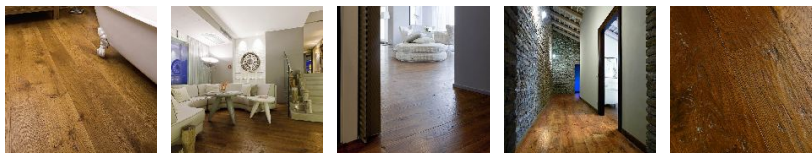

ПАРКЕТ | СТЕНОВЫЕ ПАНЕЛИ | ДВЕРИ

Инженерный паркет CP Parquet Antico Asolo Millennium Дуб европейский лакированный

Производитель: CP PARQUET

Код товара: CP Parquet Antico Asolo Millennium Дуб европейский лакированный

Артикул: CPP-207

Страна производства: Италия

Коллекция: Antico Asolo Millennium

Размеры: 1200-2400x200x11 мм, 1000-1800x135x11/14 мм,

1200-2400x135/165/192x15/20 мм, 1800-2800x240/290x15/20 мм,

2800-4500x700/800x20 мм, 2000-4000x240/290/340/390/440/500x15/20 мм

Дизайн: Двух- или трехслойный инженерный паркет

Порода дерева: Дуб

Селекция: Рустик

Фаска: Без фаски

Тип покрытия: Лак

Соединение: Шип/паз

Тип поверхности: Полуматовая или глянцевая, состаренная

Твёрдость породы: 3,7 по Бринеллю