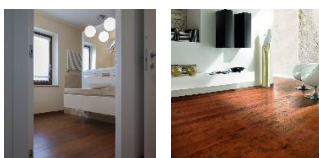

ПАРКЕТ | СТЕНОВЫЕ ПАНЕЛИ | ДВЕРИ

Инженерный паркет CP Parquet Antico Asolo Millennium Груша

Производитель: CP PARQUET
Код товара: CP Parquet Antico Asolo Millennium Груша
Артикул: CPP-209
Страна производства: Италия
Коллекция: Antico Asolo Millennium
Размеры: 1000-1800x135x11/14 мм, 1200-2400x135/165/192x15/20 мм
Дизайн: Двух- или трехслойный инженерный паркет
Порода дерева: Груша
Селекция: Рустик
Фаска: Без фаски
Тип покрытия: Лак
Соединение: Шип/паз
Тип поверхности: Полуматовая или глянцевая, состаренная
Твёрдость породы: 4,2 по Бринеллю