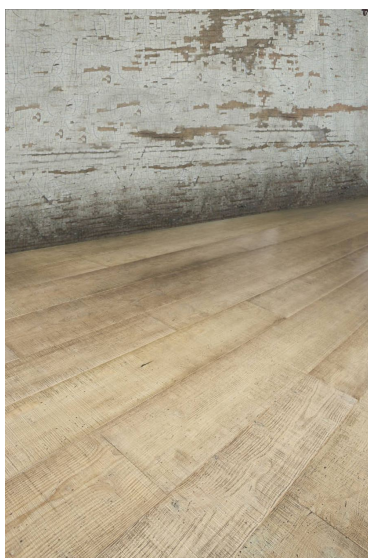

## Инженерный паркет CP Parquet Antico Asolo Taglio Sega Лиственница

**Производитель:** CP PARQUET  
**Код товара:** CP Parquet Antico Asolo Taglio Sega Лиственница  
**Артикул:** CPP-227  
**Страна производства:** Италия  
**Коллекция:** Antico Asolo Taglio Sega  
**Размеры:** 1000-1800x135x11/14 мм, 1200-2400x200x11 мм,  
1200-2400x135/165/192x15/20 мм, 1800-2800x240/290x15/20 мм  
**Дизайн:** Двух- или трехслойный инженерный паркет  
**Порода дерева:** Лиственница  
**Селекция:** Рустик  
**Фаска:** С фаской  
**Тип покрытия:** Лак или масло (по выбору заказчика)  
**Соединение:** Шип/паз  
**Тип поверхности:** Глянцевая, распил  
**Твёрдость породы:** 3,2 по Бринеллю