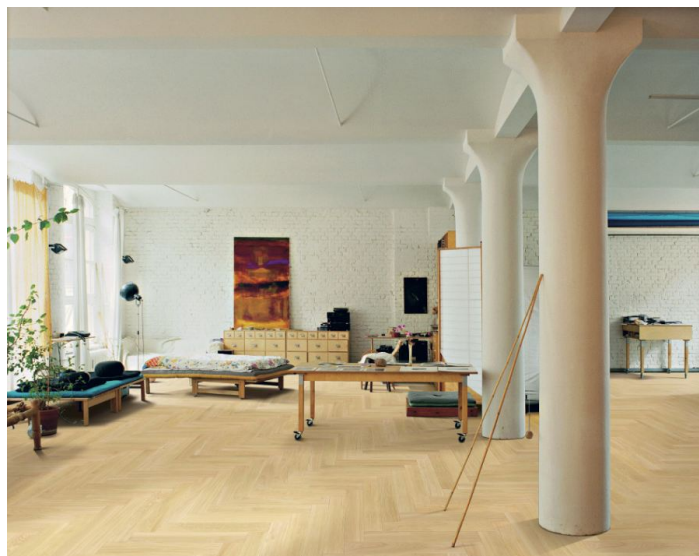

## Инженерный паркет CP Parquet Antico Asolo Spina Pesce Дуб европейский Английская елка

**Производитель:** CP PARQUET  
**Код товара:** CP Parquet Antico Asolo Spina Pesce Дуб европейский  
**Артикул:** CPP-181  
**Страна производства:** Италия  
**Коллекция:** Antico Asolo Spina Pesce  
**Размеры:** 700-1000x90/135x11/14 мм  
**Дизайн:** Английская елка  
**Порода дерева:** Дуб  
**Селекция:** Рустик, натур, селект (по выбору заказчика)  
**Фаска:** Без фаски  
**Тип покрытия:** Лак  
**Соединение:** Шип/паз  
**Толщина верхнего слоя:** 4,5 мм  
**Тип поверхности:** Глянцевая, брашированная  
**Твёрдость породы:** 3,7 по Бринеллю