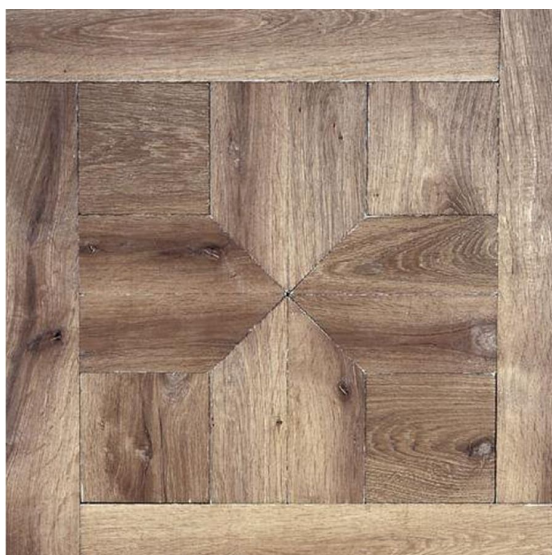

ПАРКЕТ | СТЕНОВЫЕ ПАНЕЛИ | ДВЕРИ

Модульный паркет Bottega Artigiana Torquato

Производитель: BOTTEGA ARTIGIANA
Код товара: Модульный паркет Bottega Artigiana Torquato
Артикул: ВА-103
Страна производства: Италия
Размеры: 15x810x810 мм
Порода дерева: Дуб
Селекция: Рустик
Фаска: С фаской
Тип покрытия: Масло
Соединение: Паз (шпонка)
Тип поверхности: Матовая, состаренная
Твёрдость породы: 3,7 по Бринеллю