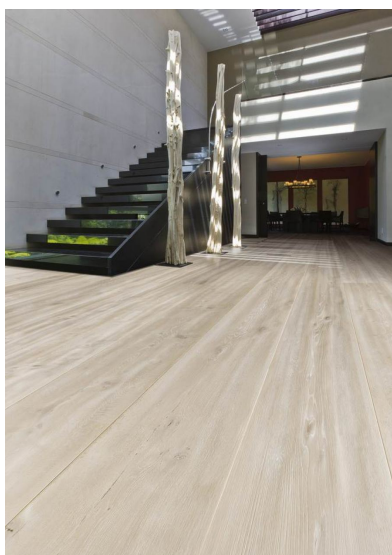

ПАРКЕТ | СТЕНОВЫЕ ПАНЕЛИ | ДВЕРИ

Инженерный паркет CP Parquet Onda Дуб европейский Bianco Piuma 099 '500

Производитель: CP PARQUET

Код товара: CP Parquet Onda Дуб европейский Bianco Piuma 099 '500

Артикул: CPP-228

Страна производства: Италия

Коллекция: Onda

Размеры: 2000-4000x240/290/340/390/440/500x15/20 мм,

2800-4500x700/800x20 мм

Порода дерева: Дуб

Фаска: С фаской

Тип покрытия: Лак или масло (по выбору заказчика)

Соединение: Шип/паз