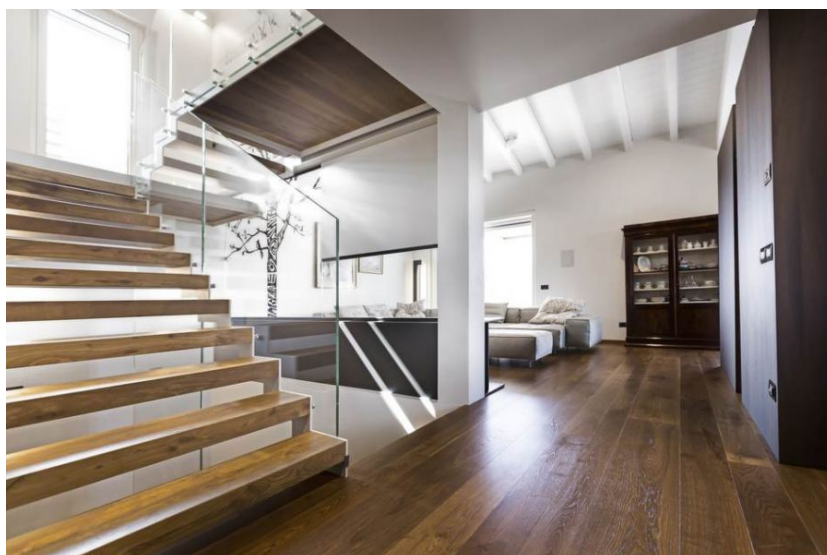

ПАРКЕТ | СТЕНОВЫЕ ПАНЕЛИ | ДВЕРИ

Инженерный паркет CP Parquet Veneto Дуб Венеция

Производитель: CP PARQUET

Код товара: Инженерный паркет CP Parquet Veneto Дуб Венеция

Артикул: CPP-231

Страна производства: Италия

Коллекция: Veneto

Размеры: 1200-2400x200x11 мм, 1000-1800x135x11/14 мм,

2000-4000x240/290/340/390/440/500x15/20 мм, 2800-4500x700/800x15/20 мм,

1800-2800x240/290x15/20 мм, 1200-2400x135/165/192x15/20 мм

Дизайн: Двух- или трехслойный инженерный паркет

Порода дерева: Дуб

Селекция: Рустик, натур, селект (по выбору заказчика)

Фаска: С фаской

Тип покрытия: Масло или лак (по выбору заказчика)

Соединение: Шип/паз

Тип поверхности: Матовая или глянцевая (по выбору заказчика)

Твёрдость породы: 3,7 по Бринеллю

КЛИЕНТСКИЙ ЦЕНТР

+7 (800) 100 83 54

Пишите нам

+7 (495) 972 83 54