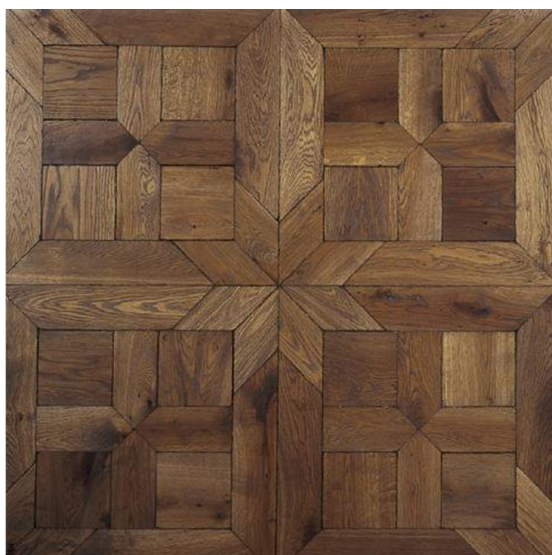

## Модульный паркет Bottega Artigiana Tancredi

**Производитель:** BOTTEGA ARTIGIANA  
**Код товара:** Модульный паркет Bottega Artigiana Tancredi  
**Артикул:** ВА-104  
**Страна производства:** Италия  
**Размеры:** 15x810x810 мм  
**Порода дерева:** Дуб  
**Селекция:** Рустик  
**Фаска:** С фаской  
**Тип покрытия:** Масло  
**Соединение:** Паз (шпонка)  
**Тип поверхности:** Матовая, состаренная  
**Твёрдость породы:** 3,7 по Бринеллю