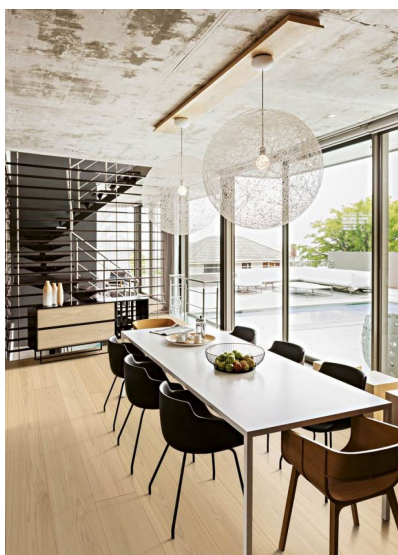

ПАРКЕТ | СТЕНОВЫЕ ПАНЕЛИ | ДВЕРИ

Инженерный паркет CP Parquet Natura Дуб натуральный

Производитель: CP PARQUET

Код товара: Инженерный паркет CP Parquet Natura Дуб натуральный

Артикул: CPP-218

Страна производства: Италия

Коллекция: Natura

Размеры: 1200-2400x200x11 мм, 1000-1800x135x11/14 мм,

1800-2800x240/290x15/20 мм, 1200-2400/135/165/192x15/20 мм

Дизайн: Двух- или трехслойный инженерный паркет

Порода дерева: Дуб

Селекция: Рустик, натур, селект (по выбору заказчика)

Фаска: С фаской

Тип покрытия: Масло или лак (по выбору заказчика)

Соединение: Шип/паз

Тип поверхности: Матовая или глянцевая (по выбору заказчика)

Твёрдость породы: 3,7 по Бринеллю

КЛИЕНТСКИЙ ЦЕНТР

+7 (800) 100 83 54

Пишите нам

+7 (495) 972 83 54

#designstudioparquet