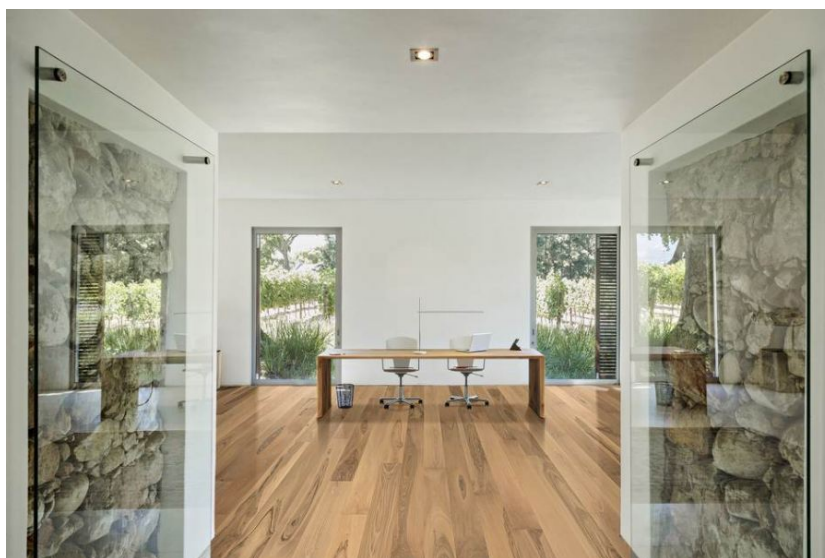

ПАРКЕТ | СТЕНОВЫЕ ПАНЕЛИ | ДВЕРИ

Инженерный паркет CP Parquet Natura Орех натуральный

Производитель: CP PARQUET

Код товара: Инженерный паркет CP Parquet Natura Орех натуральный

Артикул: CPP-234

Страна производства: Италия

Коллекция: Natura

Размеры: 1000-1800x135x11/14 мм, 1200-2100x135/165/192x15/200 мм

Дизайн: Двух- или трехслойный инженерный паркет

Порода дерева: Орех

Селекция: Рустик, натур, селек (по выбору заказчика)

Фаска: С фаской

Тип покрытия: Масло или лак (по выбору заказчика)

Соединение: Шип/паз

Тип поверхности: Матовая или глянцевая (по выбору заказчика)

Твёрдость породы: 4,2 по Бринеллю

КЛИЕНТСКИЙ ЦЕНТР

+7 (800) 100 83 54

Пишите нам

+7 (495) 972 83 54

#designstudioparquet