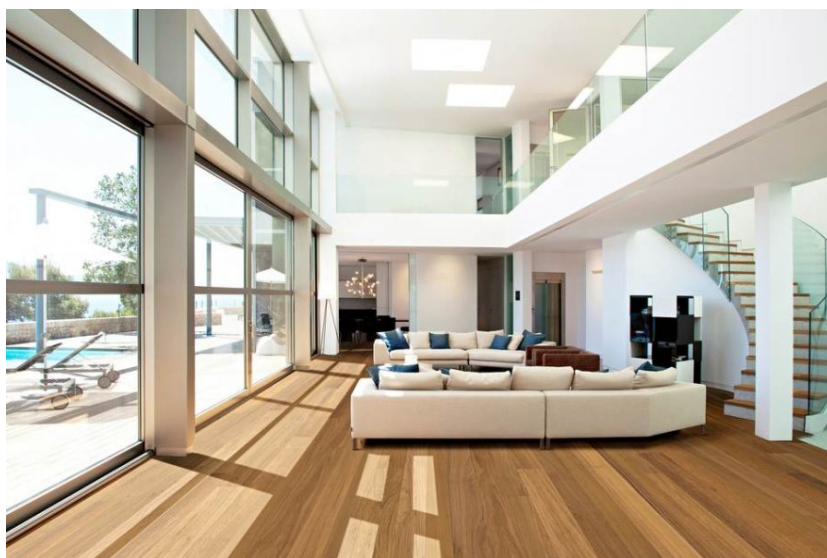

ПАРКЕТ | СТЕНОВЫЕ ПАНЕЛИ | ДВЕРИ

Инженерный паркет CP Parquet Natura Тик натуральный

Производитель: CP PARQUET

Код товара: Инженерный паркет CP Parquet Natura Тик натуральный

Артикул: CPP-188

Страна производства: Италия

Коллекция: Natura

Размеры: 1000-1800x135x11/14 мм, 1800-2800x240/290x15/20 мм,

1200-2400/135/165/192x15/20 мм

Дизайн: Двух- или трехслойный инженерный паркет

Порода дерева: Тик

Селекция: Рустик, натур, селект (по выбору заказчика)

Фаска: С фаской

Тип покрытия: Масло или лак (по выбору заказчика)

Соединение: Шип/паз

Тип поверхности: Матовая или глянцевая (по выбору заказчика)

Твёрдость породы: 3,5 по Бринеллю

КЛИЕНТСКИЙ ЦЕНТР

+7 (800) 100 83 54

Пишите нам

+7 (495) 972 83 54

#designstudioparquet