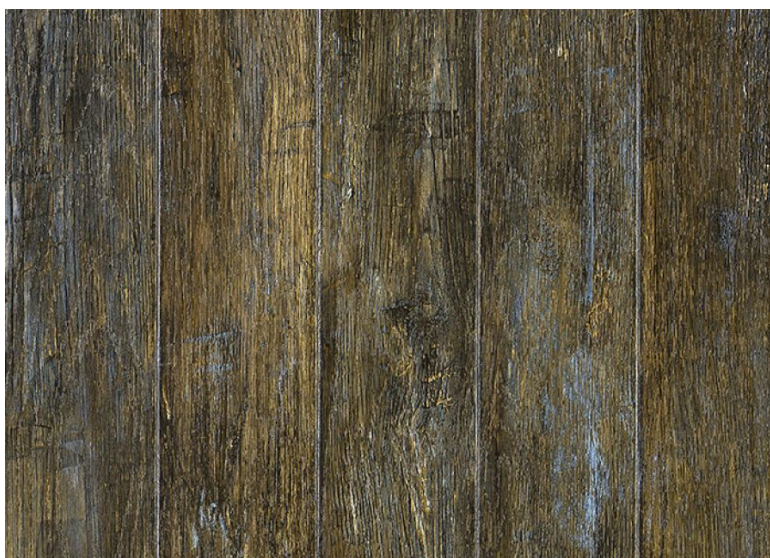

ПАРКЕТ | СТЕНОВЫЕ ПАНЕЛИ | ДВЕРИ

Паркетная доска Tarkett Tango art Амбер Йоханнесбург

Производитель: TARKETT
Код товара: Паркетная доска Tarkett Tango art Амбер Йоханнесбург
Артикул: 1761-09
Страна производства: Сербия
Коллекция: Tango art
Размеры: 2215x164x14 мм
Дизайн: Однополосная / 1-полосная / plank
Порода дерева: Дуб
Селекция: Рустик
Фаска: С фаской
Тип покрытия: Лак
Соединение: Замковое
Толщина верхнего слоя: 3,6 мм
Тип поверхности: Матовая, брашированная
Твёрдость породы: 2,9-3,7 по Бринеллю