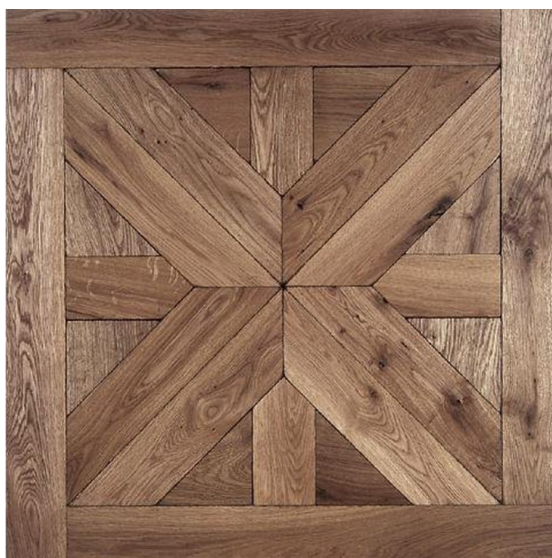

ПАРКЕТ | СТЕНОВЫЕ ПАНЕЛИ | ДВЕРИ

Модульный паркет Bottega Artigiana Rinaldo

Производитель: BOTTEGA ARTIGIANA
Код товара: Модульный паркет Bottega Artigiana Rinaldo
Артикул: ВА-105
Страна производства: Италия
Размеры: 15x810x810 мм
Порода дерева: Дуб
Селекция: Рустик
Фаска: С фаской
Тип покрытия: Масло
Соединение: Паз (шпонка)
Тип поверхности: Матовая, состаренная
Твёрдость породы: 3,7 по Бринеллю