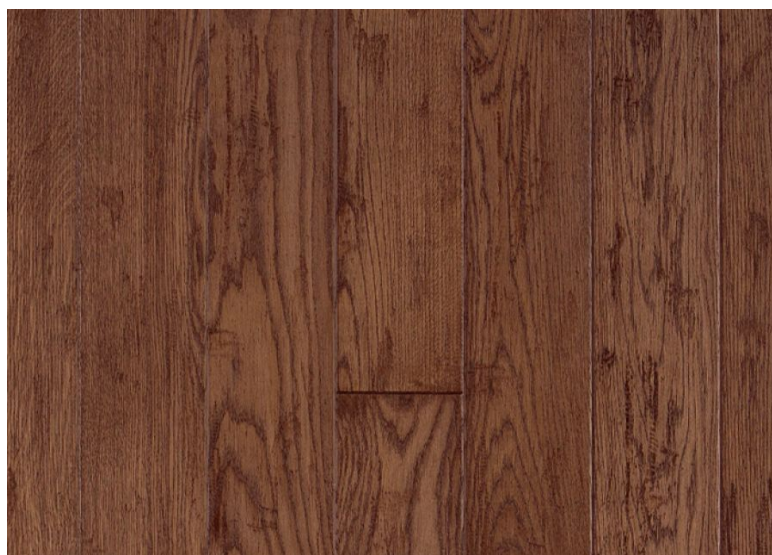

ПАРКЕТ | СТЕНОВЫЕ ПАНЕЛИ | ДВЕРИ

Паркетная доска Tarkett Tango Vintage Порту

Производитель: TARKETT
Код товара: Паркетная доска Tarkett Tango Vintage Порту
Артикул: TRT-105
Страна производства: Сербия
Коллекция: Tango Vintage
Размеры: 2215x164x14 мм
Дизайн: Однополосная / 1-полосная / plank
Порода дерева: Дуб
Селекция: Рустик
Фаска: С фаской
Тип покрытия: Масло
Соединение: Замковое
Толщина верхнего слоя: 3,6 мм
Тип поверхности: Матовая, брашированная
Твёрдость породы: 3,7 по Бринеллю