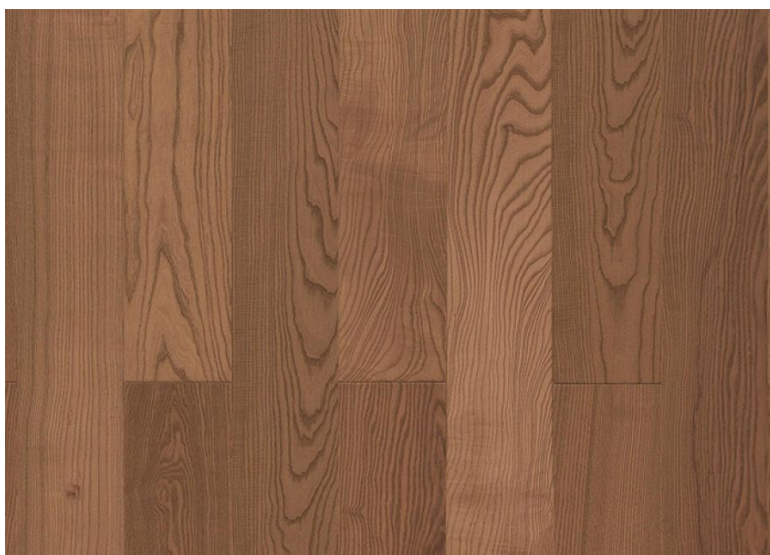

ПАРКЕТ | СТЕНОВЫЕ ПАНЕЛИ | ДВЕРИ

Паркетная доска Tarkett Tango Classic Ясень Особый

Производитель: TARKETT
Код товара: Паркетная доска Tarkett Tango Classic Ясень Особый
Артикул: TRT-115
Страна производства: Сербия
Коллекция: Tango Classic
Размеры: 1200x164x14 мм
Дизайн: Однополосная / 1-полосная / plank
Порода дерева: Ясень
Селекция: Робуст
Фаска: С фаской
Тип покрытия: Масло
Соединение: Замковое
Толщина верхнего слоя: 3,6 мм
Тип поверхности: Матовая, брашированная
Твёрдость породы: 4,0 по Бринеллю