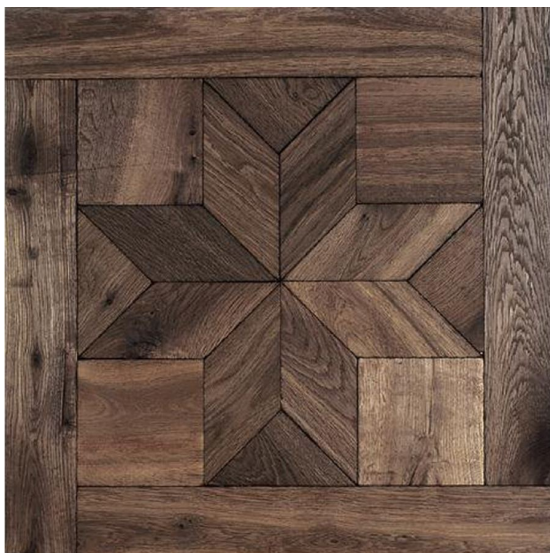

ПАРКЕТ | СТЕНОВЫЕ ПАНЕЛИ | ДВЕРИ

Модульный паркет Bottega Artigiana Clorinda

Производитель: BOTTEGA ARTIGIANA
Код товара: Модульный паркет Bottega Artigiana Clorinda
Артикул: ВА-106
Страна производства: Италия
Размеры: 15x810x810 мм
Порода дерева: Дуб
Селекция: Рустик
Фаска: С фаской
Тип покрытия: Масло
Соединение: Паз (шпонка)
Тип поверхности: Матовая, состаренная
Твёрдость породы: 3,7 по Бринеллю