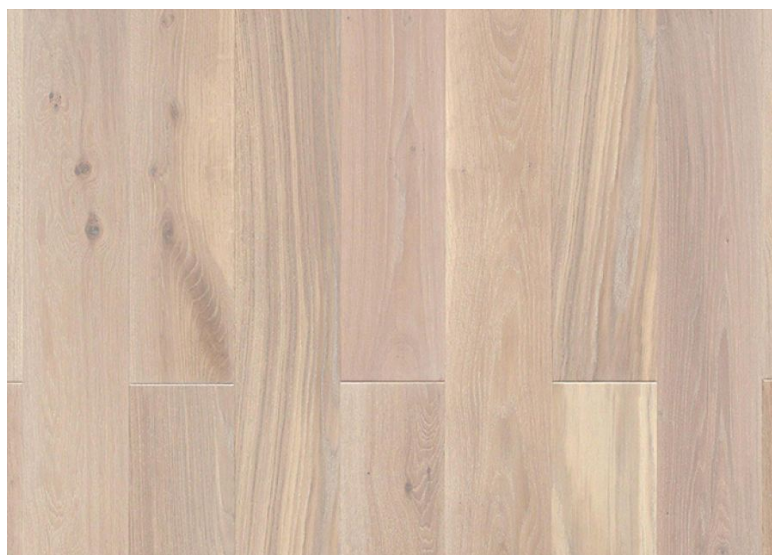

ПАРКЕТ | СТЕНОВЫЕ ПАНЕЛИ | ДВЕРИ

Паркетная доска Tarkett Tango Classic Дуб Светлый

Производитель: TARKETT

Код товара: Паркетная доска Tarkett Tango Classic Дуб Светлый

Артикул: TRT-111

Страна производства: Сербия

Коллекция: Tango Classic

Размеры: 1200x164x14 мм

Дизайн: Однополосная / 1-полосная / plank

Порода дерева: Дуб

Селекция: Рустик

Фаска: С фаской

Тип покрытия: Масло

Соединение: Замковое

Толщина верхнего слоя: 3,6 мм

Тип поверхности: Матовая, брашированная

Твёрдость породы: 3,7 по Бринеллю

КЛИЕНТСКИЙ ЦЕНТР

+7 (800) 100 83 54

Пишите нам

+7 (495) 972 83 54

#designstudioparquet