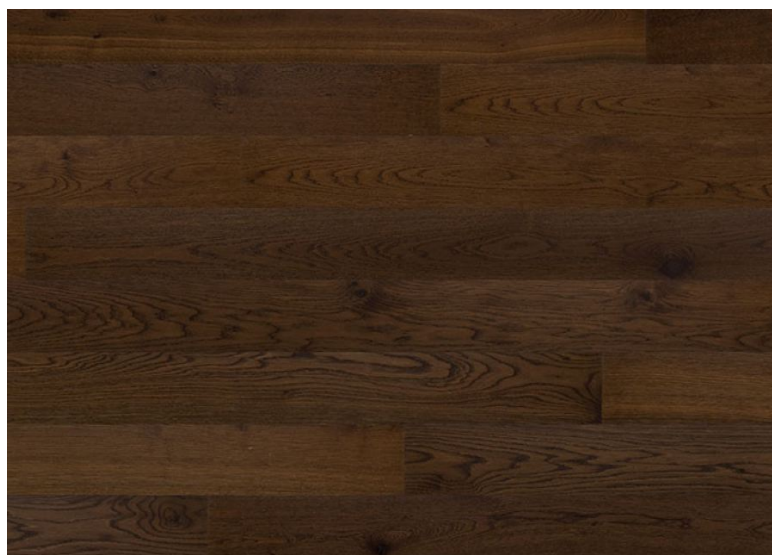

ПАРКЕТ | СТЕНОВЫЕ ПАНЕЛИ | ДВЕРИ

Паркетная доска Tarkett Tango Дуб Ява Браш

Производитель: TARKETT
Код товара: Паркетная доска Tarkett Tango Дуб Ява Браш
Артикул: TRT-128
Страна производства: Сербия
Коллекция: Tango
Размеры: 2215x164x14 мм
Дизайн: Однополосная / 1-полосная / plank
Порода дерева: Дуб
Селекция: Натур
Фаска: С фаской
Тип покрытия: Лак
Соединение: Замковое
Толщина верхнего слоя: 3,6 мм
Тип поверхности: Полуматовая, брашированная
Твёрдость породы: 3,7 по Бринеллю