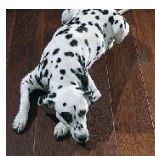

ПАРКЕТ | СТЕНОВЫЕ ПАНЕЛИ | ДВЕРИ

Паркетная доска Tarkett Tango Дуб Ява Браш

Производитель: TARKETT
Код товара: Паркетная доска Tarkett Tango Дуб Ява Браш
Артикул: TRT-128
Страна производства: Сербия
Коллекция: Tango
Размеры: 2215x164x14 мм
Дизайн: Однополосная / 1-полосная / plank
Порода дерева: Дуб
Селекция: Натур
Фаска: С фаской
Тип покрытия: Лак
Соединение: Замковое
Толщина верхнего слоя: 3,6 мм
Тип поверхности: Полуматовая, брашированная
Твёрдость породы: 3,7 по Бринеллю