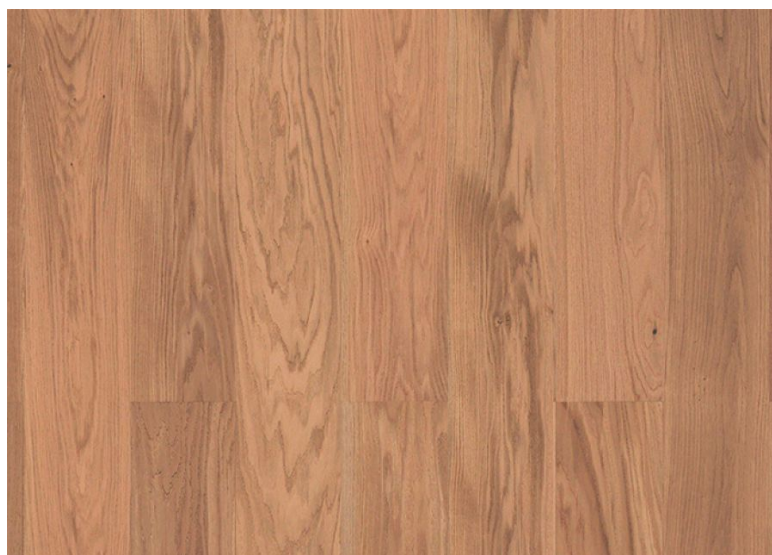

ПАРКЕТ | СТЕНОВЫЕ ПАНЕЛИ | ДВЕРИ

Паркетная доска Tarkett Step XL Дуб Барон 1000

Производитель: TARKETT
Код товара: Паркетная доска Tarkett Step XL Дуб Барон 1000
Артикул: TRT-131
Страна производства: Сербия
Коллекция: Step XL
Размеры: 1000/1200x164x14 мм
Дизайн: Однополосная / 1-полосная / plank
Порода дерева: Дуб
Селекция: Натур
Фаска: С фаской
Тип покрытия: Лак
Соединение: Замковое
Толщина верхнего слоя: 3,6 мм
Тип поверхности: Матовая, брашированная
Твёрдость породы: 3,7 по Бринеллю