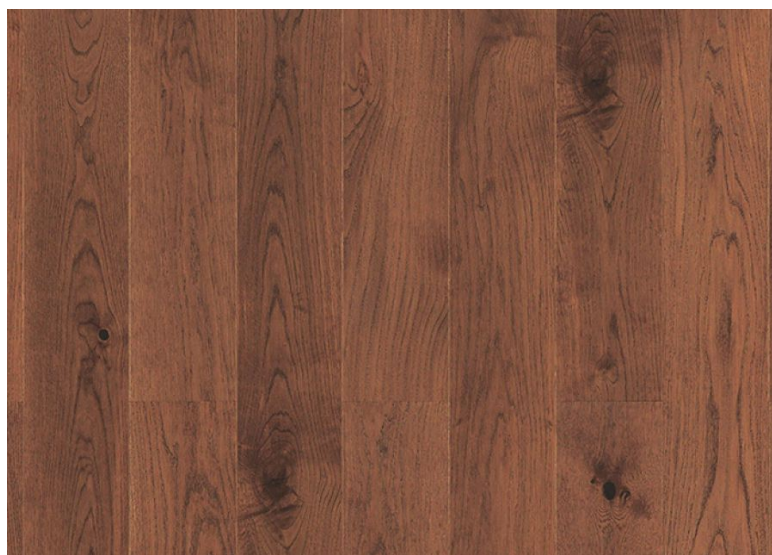

## Паркетная доска Tarkett Step XL Дуб Барон Коралл 1000

**Производитель:** TARKETT  
**Код товара:** Паркетная доска Tarkett Step XL Дуб Барон Коралл 1000  
**Артикул:** TRT-133  
**Страна производства:** Сербия  
**Коллекция:** Step XL  
**Размеры:** 1000/1200x164x14 мм  
**Дизайн:** Однополосная / 1-полосная / plank  
**Порода дерева:** Дуб  
**Селекция:** Натур  
**Фаска:** С фаской  
**Тип покрытия:** Лак  
**Соединение:** Замковое  
**Толщина верхнего слоя:** 3,6 мм  
**Тип поверхности:** Матовая, брашированная  
**Твёрдость породы:** 3,7 по Бринеллю