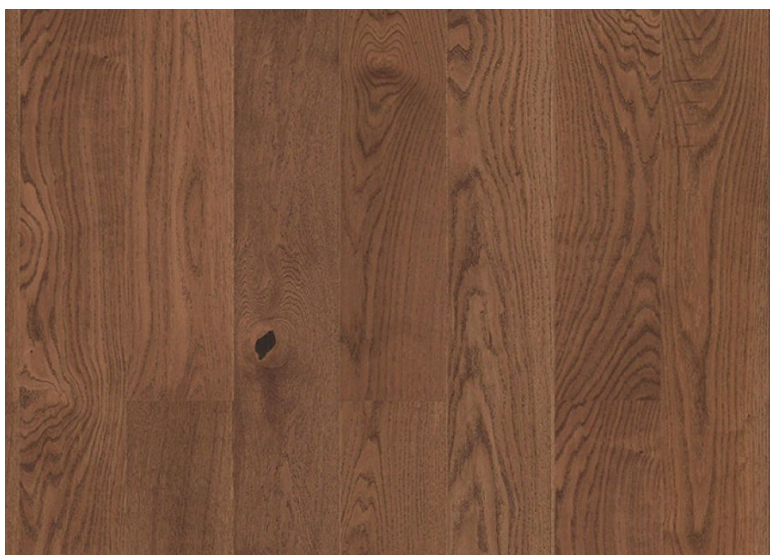

## Паркетная доска Tarkett Step XL Дуб Барон Сиена 1000

**Производитель:** TARKETT  
**Код товара:** Паркетная доска Tarkett Step XL Дуб Барон Сиена 1000  
**Артикул:** TRT-134  
**Страна производства:** Сербия  
**Коллекция:** Step XL  
**Размеры:** 1000/1200x164x14 мм  
**Дизайн:** Однополосная / 1-полосная / plank  
**Порода дерева:** Дуб  
**Селекция:** Натур  
**Фаска:** С фаской  
**Тип покрытия:** Лак  
**Соединение:** Замковое  
**Толщина верхнего слоя:** 3,6 мм  
**Тип поверхности:** Матовая, брашированная  
**Твёрдость породы:** 3,7 по Бринеллю