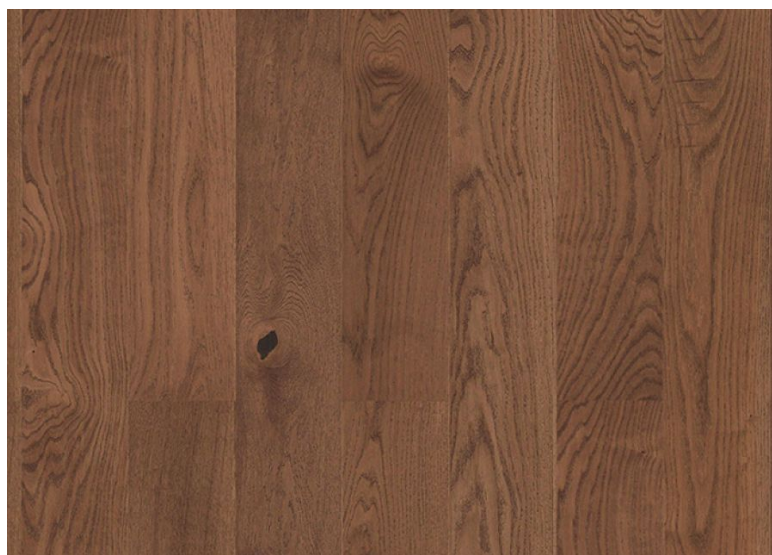

ПАРКЕТ | СТЕНОВЫЕ ПАНЕЛИ | ДВЕРИ

Паркетная доска Tarkett Step XL Дуб Барон Сиена 1200

Производитель: TARKETT
Код товара: Паркетная доска Tarkett Step XL Дуб Барон Сиена 1200
Артикул: TRT-135
Страна производства: Сербия
Коллекция: Step XL
Размеры: 1000/1200x164x14 мм
Дизайн: Однополосная / 1-полосная / plank
Порода дерева: Дуб
Селекция: Натур
Фаска: С фаской
Тип покрытия: Лак
Соединение: Замковое
Толщина верхнего слоя: 3,6 мм
Тип поверхности: Матовая, брашированная
Твёрдость породы: 3,7 по Бринеллю