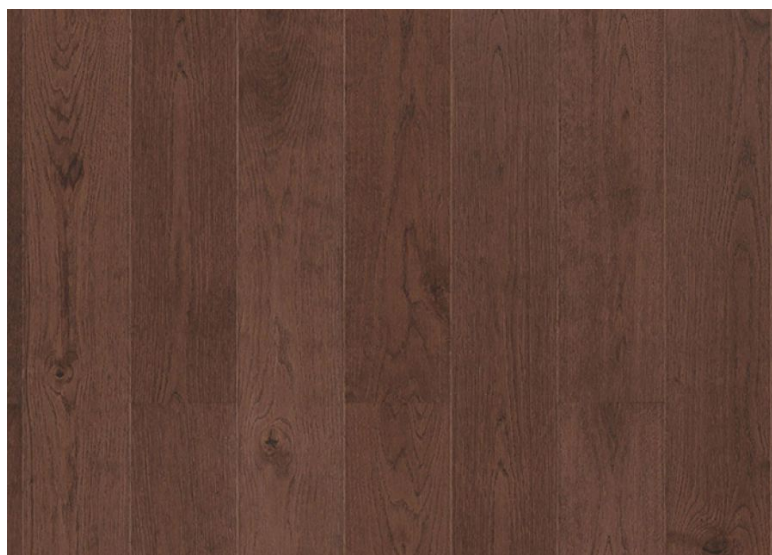

ПАРКЕТ | СТЕНОВЫЕ ПАНЕЛИ | ДВЕРИ

Паркетная доска Tarkett Step XL Дуб Барон Тёмный 1000

Производитель: TARKETT
Код товара: Паркетная доска Tarkett Step XL Дуб Барон Тёмный 1000
Артикул: TRT-136
Страна производства: Сербия
Коллекция: Step XL
Размеры: 1000/1200x164x14 мм
Дизайн: Однополосная / 1-полосная / plank
Порода дерева: Дуб
Селекция: Натур
Фаска: С фаской
Тип покрытия: Лак
Соединение: Замковое
Толщина верхнего слоя: 3,6 мм
Тип поверхности: Матовая, брашированная
Твёрдость породы: 3,7 по Бринеллю