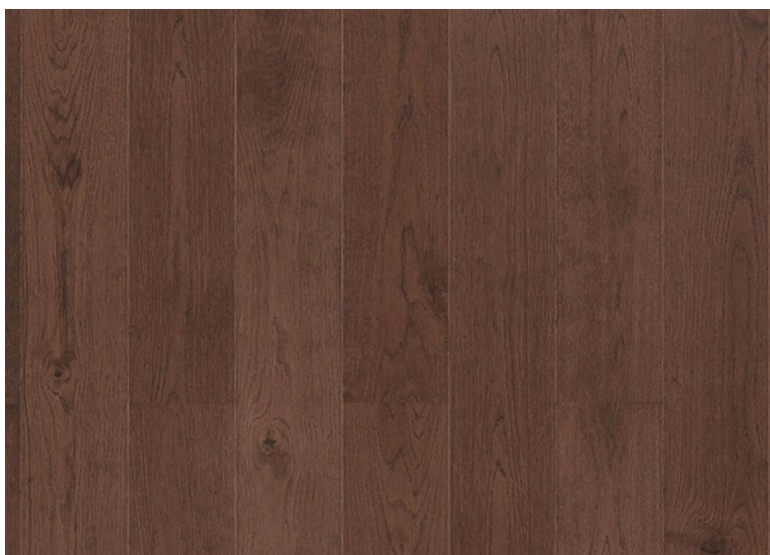

ПАРКЕТ | СТЕНОВЫЕ ПАНЕЛИ | ДВЕРИ

Паркетная доска Tarkett Step XL Дуб Барон Тёмный 1200

Производитель: TARKETT
Код товара: Паркетная доска Tarkett Step XL Дуб Барон Тёмный 1200
Артикул: TRT-137
Страна производства: Сербия
Коллекция: Step XL
Размеры: 1000/1200x164x14 мм
Дизайн: Однополосная / 1-полосная / plank
Порода дерева: Дуб
Селекция: Натур
Фаска: С фаской
Тип покрытия: Лак
Соединение: Замковое
Толщина верхнего слоя: 3,6 мм
Тип поверхности: Матовая, брашированная
Твёрдость породы: 3,7 по Бринеллю