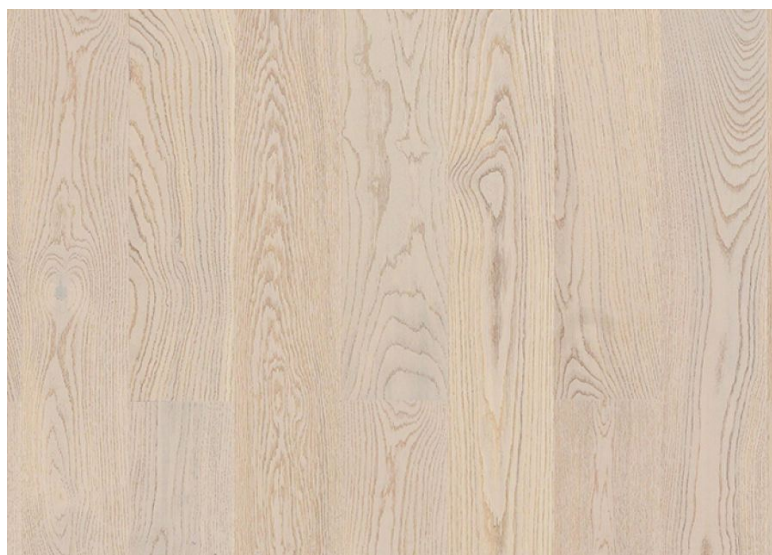

ПАРКЕТ | СТЕНОВЫЕ ПАНЕЛИ | ДВЕРИ

Паркетная доска Tarkett Step XL Дуб Роял Лазурный 1000

Производитель: TARKETT

Код товара: Паркетная доска Tarkett Step XL Дуб Роял Лазурный 1000

Артикул: TRT-142

Страна производства: Сербия

Коллекция: Step XL

Размеры: 1000/1200x164x14 мм

Дизайн: Однополосная / 1-полосная / plank

Порода дерева: Дуб

Селекция: Натур

Фаска: С фаской

Тип покрытия: Лак

Соединение: Замковое