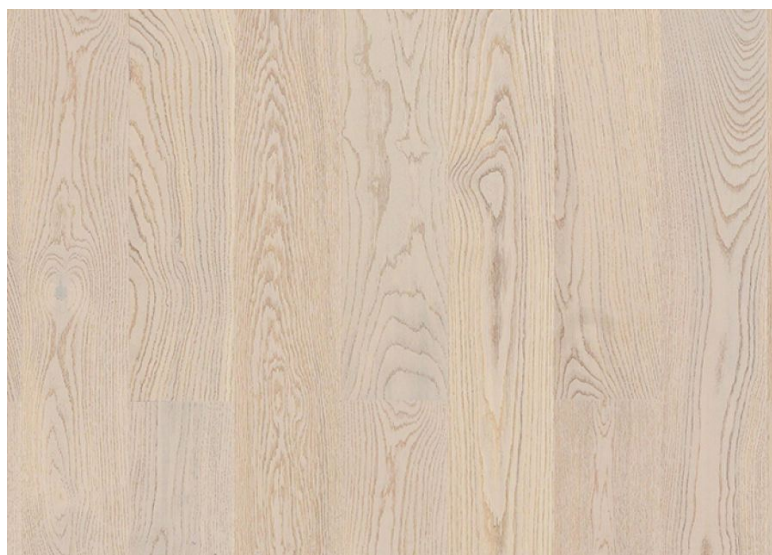

ПАРКЕТ | СТЕНОВЫЕ ПАНЕЛИ | ДВЕРИ

Паркетная доска Tarkett Step XL Дуб Роял Лазурный 1200

Производитель: TARKETT

Код товара: Паркетная доска Tarkett Step XL Дуб Роял Лазурный 1200

Артикул: TRT-143

Страна производства: Сербия

Коллекция: Step XL

Размеры: 1000/1200x164x14 мм

Дизайн: Однополосная / 1-полосная / plank

Порода дерева: Дуб

Селекция: Натур

Фаска: С фаской

Тип покрытия: Лак

Соединение: Замковое