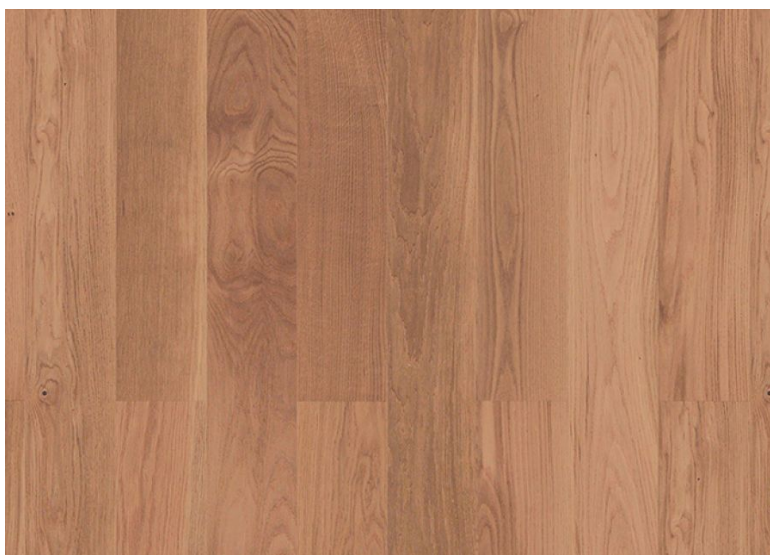

ПАРКЕТ | СТЕНОВЫЕ ПАНЕЛИ | ДВЕРИ

Паркетная доска Tarkett Step L Дуб Барон 1000

Производитель: TARKETT
Код товара: Паркетная доска Tarkett Step L Дуб Барон 1000
Артикул: TRT-144
Страна производства: Сербия
Коллекция: Step L
Размеры: 1000/1200x140x14 мм
Дизайн: Однополосная / 1-полосная / plank
Порода дерева: Дуб
Селекция: Натур
Фаска: С фаской
Тип покрытия: Лак
Соединение: Замковое
Толщина верхнего слоя: 3,6 мм
Тип поверхности: Полуматовая, брашированная
Твёрдость породы: 3,7 по Бринеллю