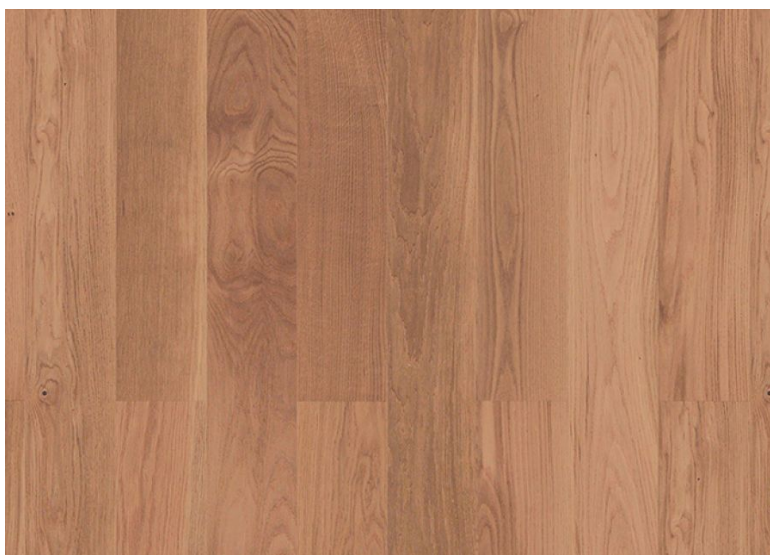

## Паркетная доска Tarkett Step L Дуб Барон 1200

**Производитель:** TARKETT  
**Код товара:** Паркетная доска Tarkett Step L Дуб Барон 1200  
**Артикул:** TRT-145  
**Страна производства:** Сербия  
**Коллекция:** Step L  
**Размеры:** 1000/1200x140x14 мм  
**Дизайн:** Однополосная / 1-полосная / plank  
**Порода дерева:** Дуб  
**Селекция:** Натур  
**Фаска:** С фаской  
**Тип покрытия:** Лак  
**Соединение:** Замковое  
**Толщина верхнего слоя:** 3,6 мм  
**Тип поверхности:** Полуматовая, брашированная  
**Твёрдость породы:** 3,7 по Бринеллю