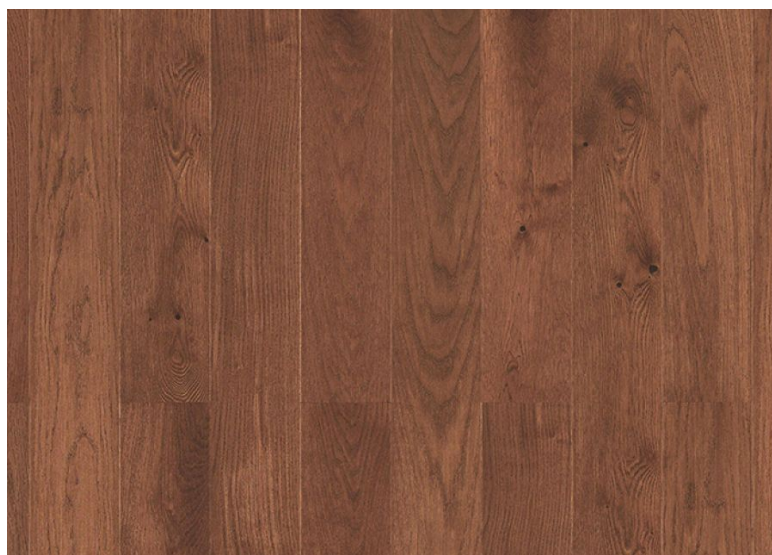

ПАРКЕТ | СТЕНОВЫЕ ПАНЕЛИ | ДВЕРИ

Паркетная доска Tarkett Step L Дуб Барон Корал 1000

Производитель: TARKETT

Код товара: Паркетная доска Tarkett Step L Дуб Барон Корал 1000

Артикул: TRT-146

Страна производства: Сербия

Коллекция: Step L

Размеры: 1000/1200x140x14 мм

Дизайн: Однополосная / 1-полосная / plank

Порода дерева: Дуб

Селекция: Натур

Фаска: С фаской

Тип покрытия: Лак

Соединение: Замковое