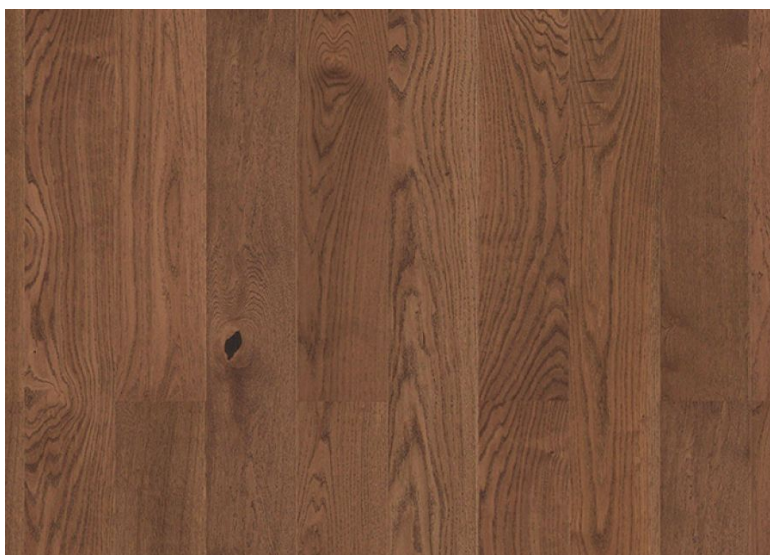

ПАРКЕТ | СТЕНОВЫЕ ПАНЕЛИ | ДВЕРИ

Паркетная доска Tarkett Step L Дуб Барон Сиена 1000

Производитель: TARKETT

Код товара: Паркетная доска Tarkett Step L Дуб Барон Сиена 1000

Артикул: TRT-148

Страна производства: Сербия

Коллекция: Step L

Размеры: 1000/1200x140x14 мм

Дизайн: Однополосная / 1-полосная / plank

Порода дерева: Дуб

Селекция: Натур

Фаска: С фаской

Тип покрытия: Лак

Соединение: Замковое