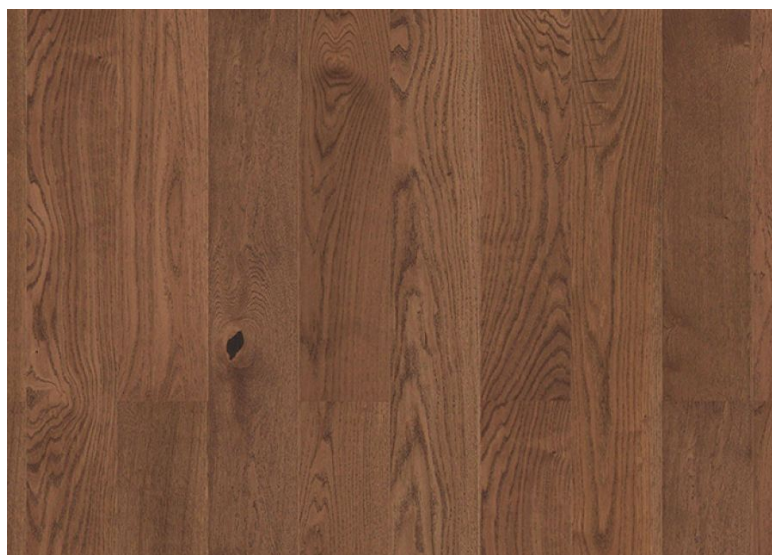

ПАРКЕТ | СТЕНОВЫЕ ПАНЕЛИ | ДВЕРИ

Паркетная доска Tarkett Step L Дуб Барон Сиена 1200

Производитель: TARKETT

Код товара: Паркетная доска Tarkett Step L Дуб Барон Сиена 1200

Артикул: TRT-149

Страна производства: Сербия

Коллекция: Step L

Размеры: 1000/1200x140x14 мм

Дизайн: Однополосная / 1-полосная / plank

Порода дерева: Дуб

Селекция: Натур

Фаска: С фаской

Тип покрытия: Лак

Соединение: Замковое

Толщина верхнего слоя: 3,6 мм

Тип поверхности: Полуматовая, брашированная

Твёрдость породы: 3,7 по Бринеллю

КЛИЕНТСКИЙ ЦЕНТР

+7 (800) 100 83 54

Пишите нам

+7 (495) 972 83 54

#designstudioparquet