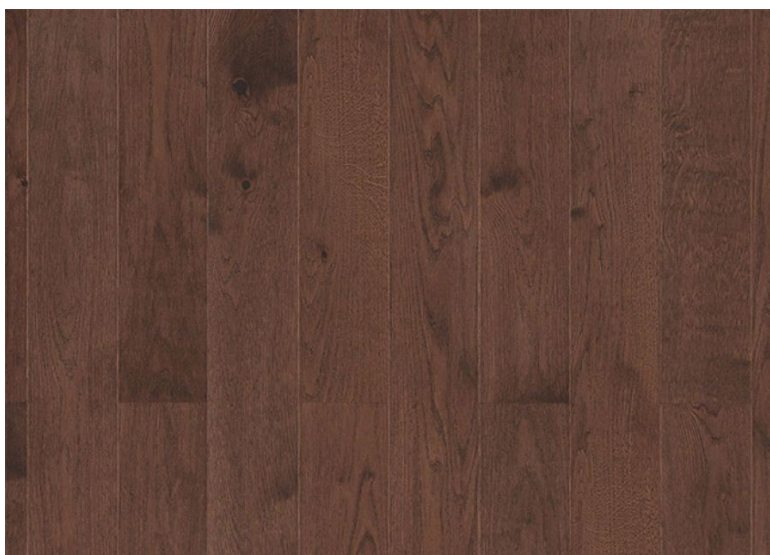

ПАРКЕТ | СТЕНОВЫЕ ПАНЕЛИ | ДВЕРИ

Паркетная доска Tarkett Step L Дуб Барон Темный 1000

Производитель: TARKETT
Код товара: Паркетная доска Tarkett Step L Дуб Барон Темный 1000
Артикул: TRT-150
Страна производства: Сербия
Коллекция: Step L
Размеры: 1000/1200x140x14 мм
Дизайн: Однополосная / 1-полосная / plank
Порода дерева: Дуб
Селекция: Натур
Фаска: С фаской
Тип покрытия: Лак
Соединение: Замковое
Толщина верхнего слоя: 3,6 мм
Тип поверхности: Полуматовая, брашированная
Твёрдость породы: 3,7 по Бринеллю