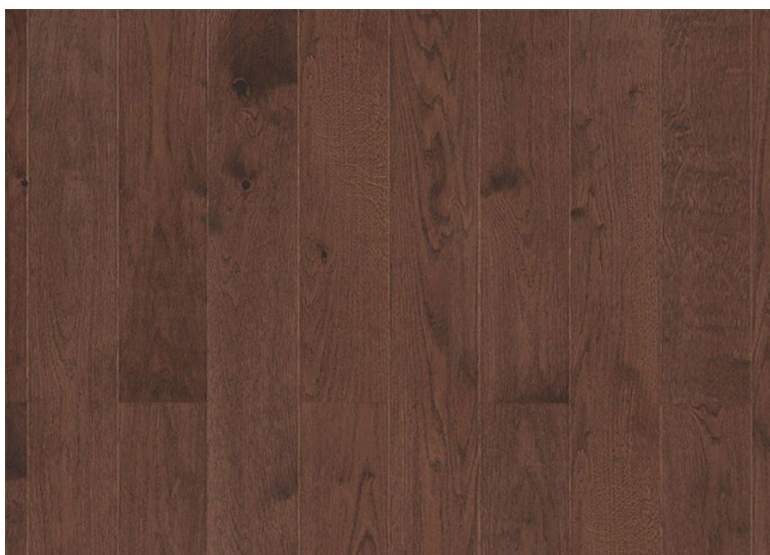

ПАРКЕТ | СТЕНОВЫЕ ПАНЕЛИ | ДВЕРИ

Паркетная доска Tarkett Step L Дуб Барон Темный 1200

Производитель: TARKETT
Код товара: Паркетная доска Tarkett Step L Дуб Барон Темный 1200
Артикул: TRT-151
Страна производства: Сербия
Коллекция: Step L
Размеры: 1000/1200x140x14 мм
Дизайн: Однополосная / 1-полосная / plank
Порода дерева: Дуб
Селекция: Натур
Фаска: С фаской
Тип покрытия: Лак
Соединение: Замковое
Толщина верхнего слоя: 3,6 мм
Тип поверхности: Полуматовая, брашированная
Твёрдость породы: 3,7 по Бринеллю