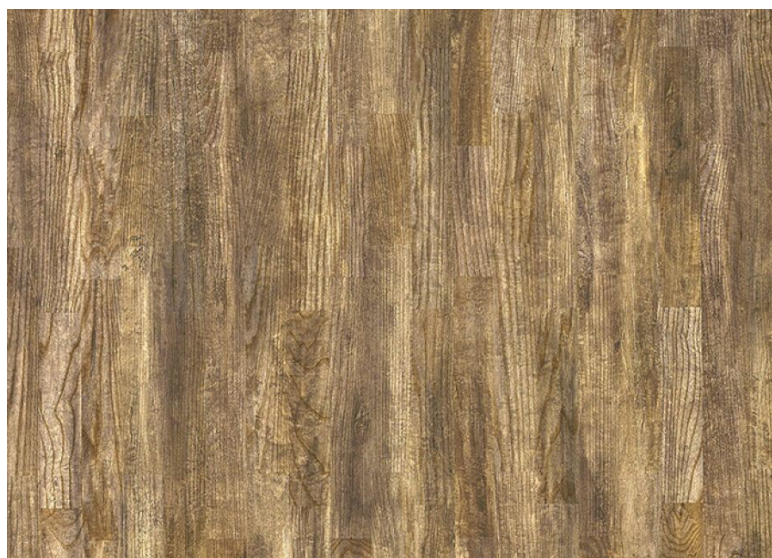

## Паркетная доска Tarkett Samba Ясень Бренди

**Производитель:** TARKETT  
**Код товара:** Паркетная доска Tarkett Samba Ясень Бренди  
**Артикул:** TRT-170  
**Страна производства:** Сербия  
**Коллекция:** Samba  
**Размеры:** 1123x194x14 мм  
**Дизайн:** Трехполосная / 3-полосная / plank  
**Порода дерева:** Ясень  
**Селекция:** Натур  
**Фаска:** Без фаски  
**Тип покрытия:** Лак  
**Соединение:** Замковое  
**Толщина верхнего слоя:** 3,6 мм  
**Тип поверхности:** Глянцевая  
**Твёрдость породы:** 4,0 по Бринеллю