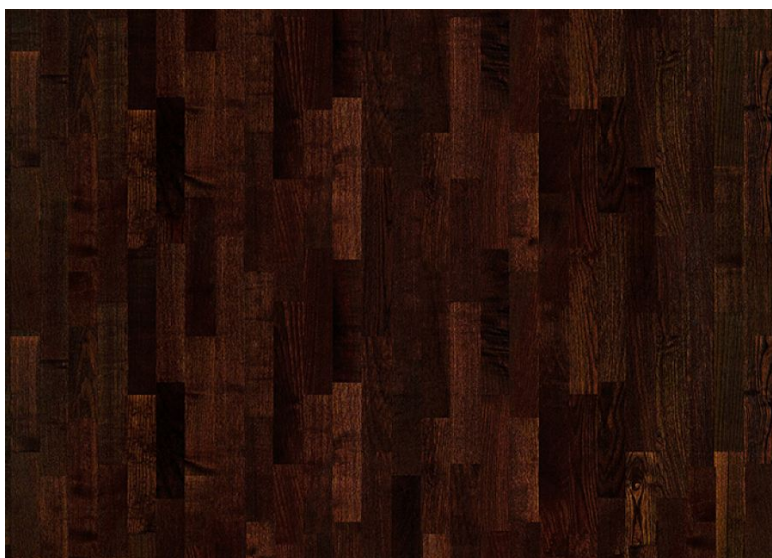

ПАРКЕТ | СТЕНОВЫЕ ПАНЕЛИ | ДВЕРИ

Паркетная доска Tarkett Samba Ясень Дымчатый

Производитель: TARKETT
Код товара: Паркетная доска Tarkett Samba Ясень Дымчатый
Артикул: TRT-171
Страна производства: Сербия
Коллекция: Samba
Размеры: 1123x194x14 мм
Дизайн: Трехполосная / 3-полосная / plank
Порода дерева: Ясень
Селекция: Робуст
Фаска: Без фаски
Тип покрытия: Лак
Соединение: Замковое
Толщина верхнего слоя: 3,6 мм
Тип поверхности: Глянцевая
Твёрдость породы: 4,0 по Бринеллю