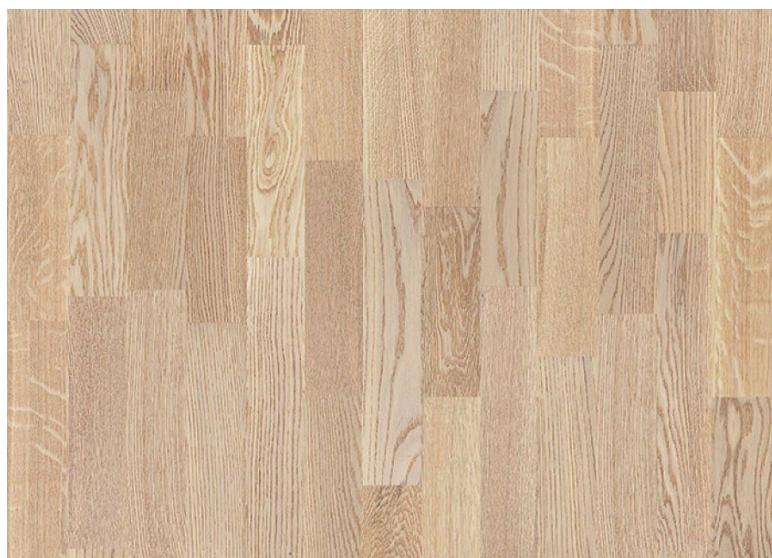

ПАРКЕТ | СТЕНОВЫЕ ПАНЕЛИ | ДВЕРИ

Паркетная доска Tarkett Samba Дуб Арктик Браш Глянец

Производитель: TARKETT

Код товара: Паркетная доска Tarkett Samba Дуб Арктик Браш Глянец

Артикул: TRT-160

Страна производства: Сербия

Коллекция: Samba

Размеры: 1123x194x14 мм

Дизайн: Трехполосная / 3-полосная / plank

Порода дерева: Дуб

Селекция: Натур

Фаска: Без фаски

Тип покрытия: Лак

Соединение: Замковое