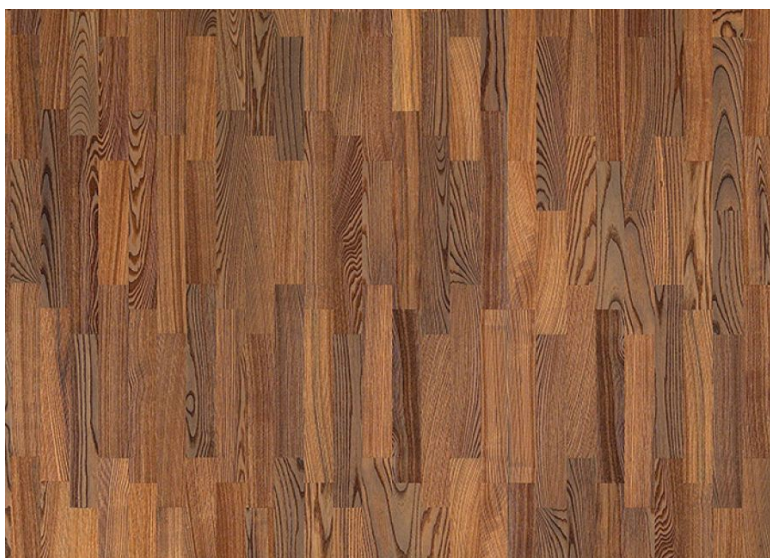

ПАРКЕТ | СТЕНОВЫЕ ПАНЕЛИ | ДВЕРИ

Паркетная доска Tarkett Samba Ясень Амбер Браш

Производитель: TARKETT

Код товара: Паркетная доска Tarkett Samba Ясень Амбер Браш

Артикул: TRT-169

Страна производства: Сербия

Коллекция: Samba

Размеры: 1123x194x14 мм

Дизайн: Трехполосная / 3-полосная / plank

Порода дерева: Ясень

Селекция: Натур

Фаска: Без фаски

Тип покрытия: Лак

Соединение: Замковое