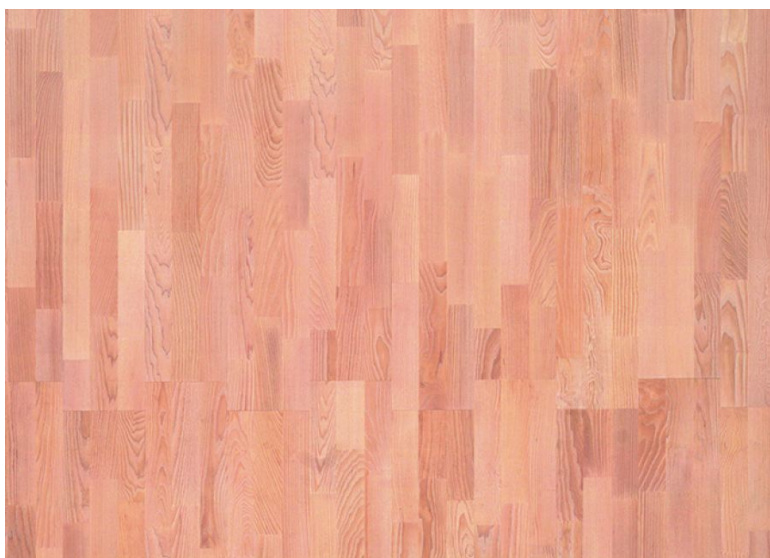

## Паркетная доска Tarkett Samba Ясень Мисти Белый Масло

**Производитель:** TARKETT  
**Код товара:** Паркетная доска Tarkett Samba Ясень Мисти Белый Масло  
**Артикул:** TRT-172  
**Страна производства:** Сербия  
**Коллекция:** Samba  
**Размеры:** 1123x194x14 мм  
**Дизайн:** Трехполосная / 3-полосная / plank  
**Порода дерева:** Ясень  
**Селекция:** Робуст  
**Фаска:** Без фаски  
**Тип покрытия:** Масло  
**Соединение:** Замковое  
**Толщина верхнего слоя:** 3,6 мм  
**Тип поверхности:** Матовая, брашированная  
**Твёрдость породы:** 4,0 по Бринеллю