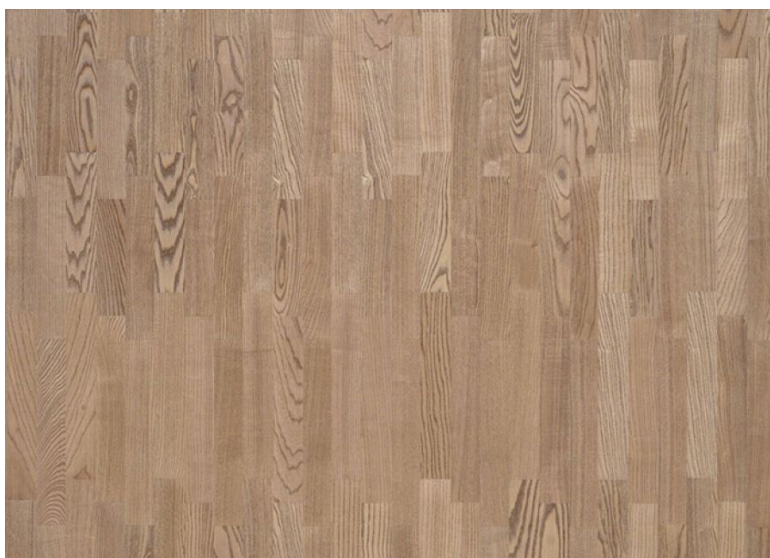

## Паркетная доска Tarkett Salsa Premium Ясень Кварц

**Производитель:** TARKETT

**Код товара:** Паркетная доска Tarkett Salsa Premium Ясень Кварц

**Артикул:** TRT-190

**Страна производства:** Сербия

**Коллекция:** Salsa Premium

**Размеры:** 2283x194x14 мм

**Дизайн:** Трехполосная / 3-полосная / plank

**Порода дерева:** Ясень

**Селекция:** Ориджинал

**Фаска:** Без фаски

**Тип покрытия:** Масло

**Соединение:** Замковое

**Толщина верхнего слоя:** 3,6 мм

**Тип поверхности:** Матовая, брашированная

**Твёрдость породы:** 4,0 по Бринеллю